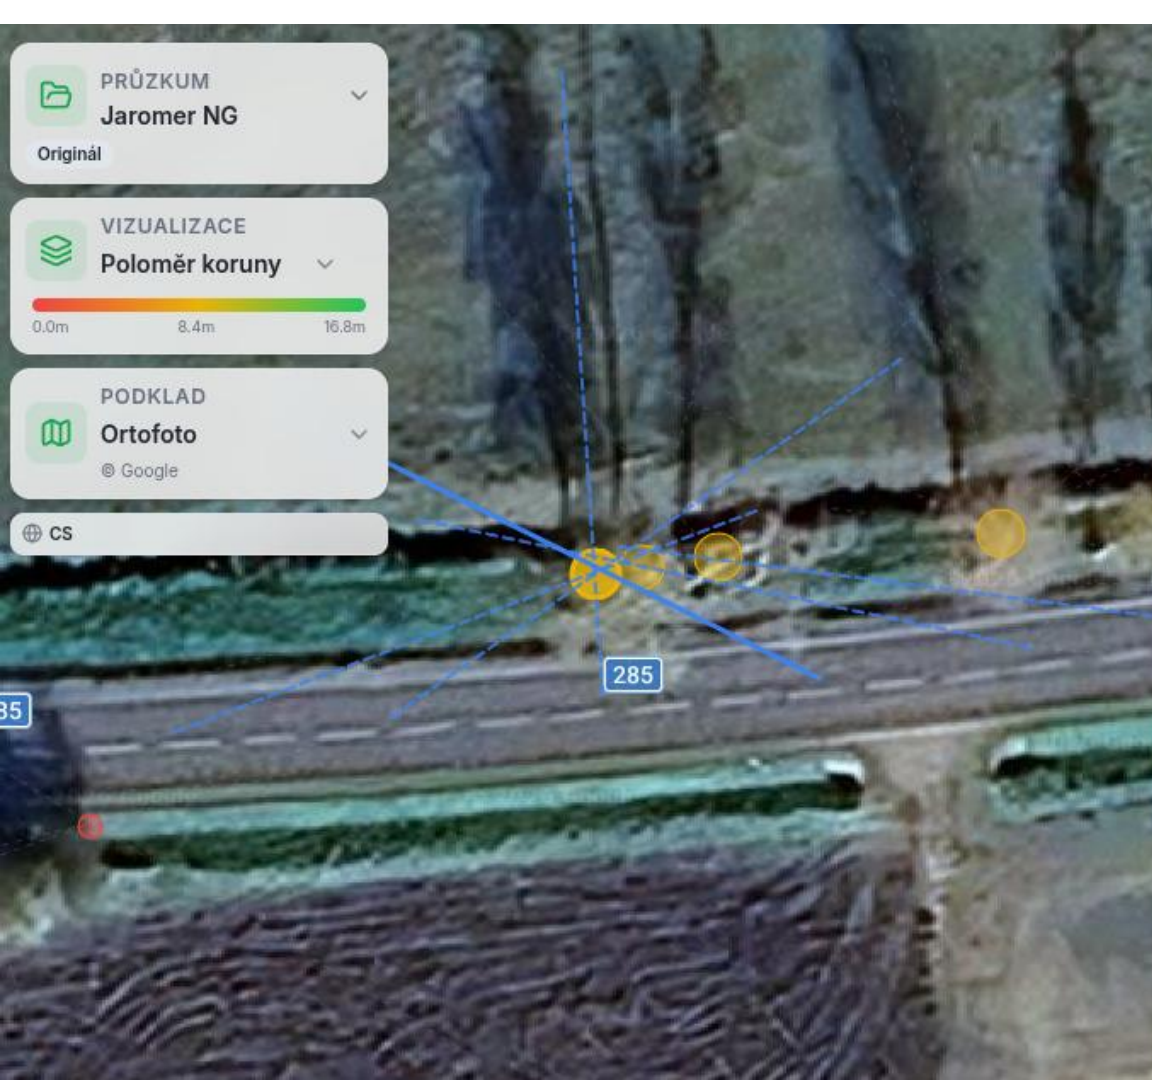

PRŮZKUM
Jaromer NG ▼
Originál

VIZUALIZACE
Poloměr koruny ▼

0.0m 8.4m 16.8m

PODKLAD
Ortofoto ▼
© Google

CS

Betula 🔄 ✕
Betula sp.

📄 Info 🖼️ Panorámata ✎ Upravit

✓ Potvrdit ✕ Zneplatnit

Anotovaný Surový 📷

4 / 6

Výška	Poříměr koruny
13.3 m	6.9 m
Obvod kmene	ID Stromu
1.20 m	#21640

The interface shows a 360-degree panoramic view of a tree highlighted in red. The tree is situated on the right side of a road. The interface includes navigation arrows and a '4 / 6' indicator.