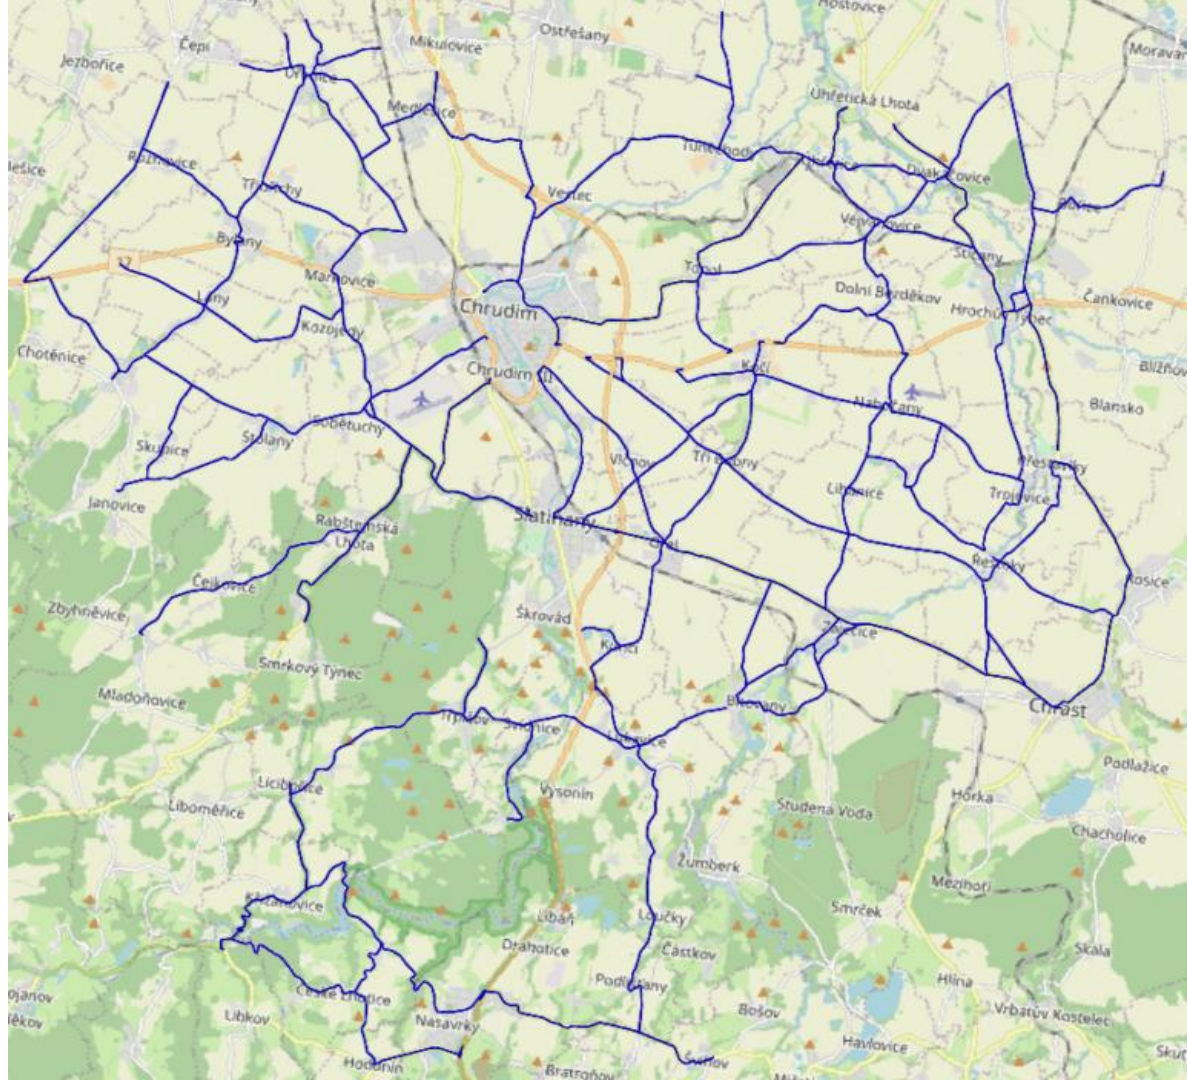

✓ Potvrdit ✕ Zneplatnit

Anotovaný Surový 📷

4 / 6

Výška	Poříměr koruny
13.3 m	6.9 m
Obvod kmene	ID Stromu
1.20 m	#21640

The interface shows a 360-degree panoramic view of a tree highlighted in red. The tree is situated on the right side of a road. The interface includes navigation arrows and a '4 / 6' indicator.

Zapojený porost

Větší oblast

200 km silnic

9 hodin jízdy

2 dny analýza dat

10.000 stromů

Parametry

Rozsah základní varianty: