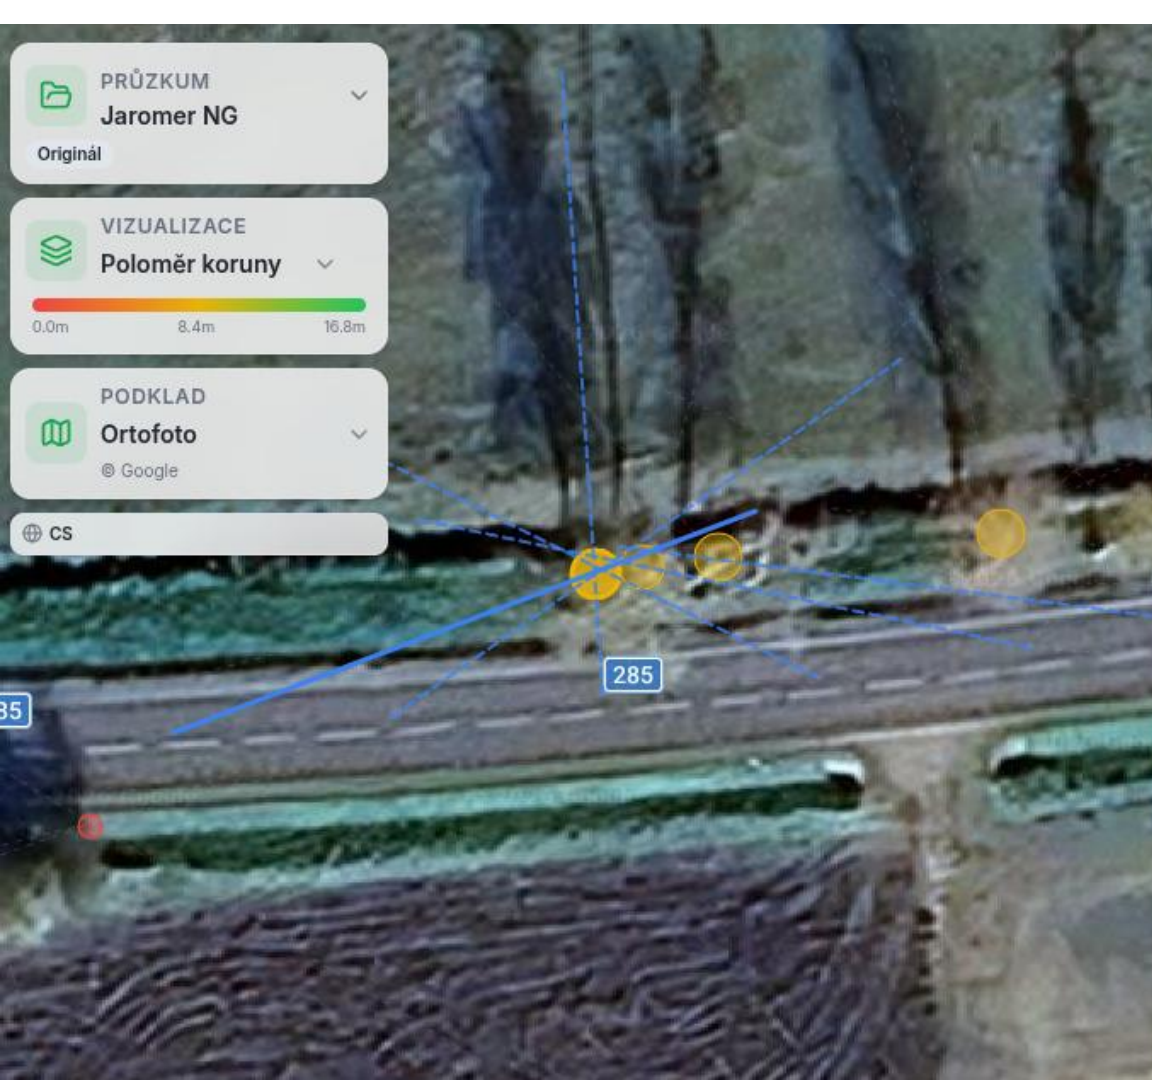

Betula
Betula sp.

Info Panoramata Upravit

Potvrdit Zneplatnit

Anotovaný Surový

1 / 6

Výška	13.3 m	Poříměr koruny	6.9 m
Obvod kmene	1.20 m	ID Stromu	#21640

Detailed description of the tree data card: The card displays the species name 'Betula' and its scientific name 'Betula sp.'. It features a navigation bar with 'Info', 'Panoramata', and 'Upravit' buttons. Below this are two action buttons: a green 'Potvrdit' button and a red 'Zneplatnit' button. A section titled 'Anotovaný Surový' shows a 3D model of a tree with a red crown and a white trunk, placed on a road. A '1 / 6' indicator is visible below the model. At the bottom, a table lists four key metrics: height (13.3 m), crown diameter (6.9 m), trunk circumference (1.20 m), and tree ID (#21640).

PRŮZKUM
Jaromer NG

Originál

VIZUALIZACE
Poloměr koruny

0.0m 8.4m 16.8m

PODKLAD
Ortofoto

© Google

CS

Betula
Betula sp.

Info Panoramata Upravit

Potvrdit Zneplatnit

Anotovaný Surový

2 / 6

Výška 13.3 m	Poříměr koruny 6.9 m
Obvod kmene 1.20 m	ID Stromu #21640

PRŮZKUM
Jaromer NG

Originál

VIZUALIZACE
Poloměr koruny

✓ Potvrdit ✕ Zneplatnit

Anotovaný Surový 📷

4 / 6

Výška	Poříměr koruny
13.3 m	6.9 m
Obvod kmene	ID Stromu
1.20 m	#21640

The interface shows a 360-degree panoramic view of a tree highlighted in red. The tree is situated on the right side of a road. The interface includes navigation arrows and a '4 / 6' indicator.