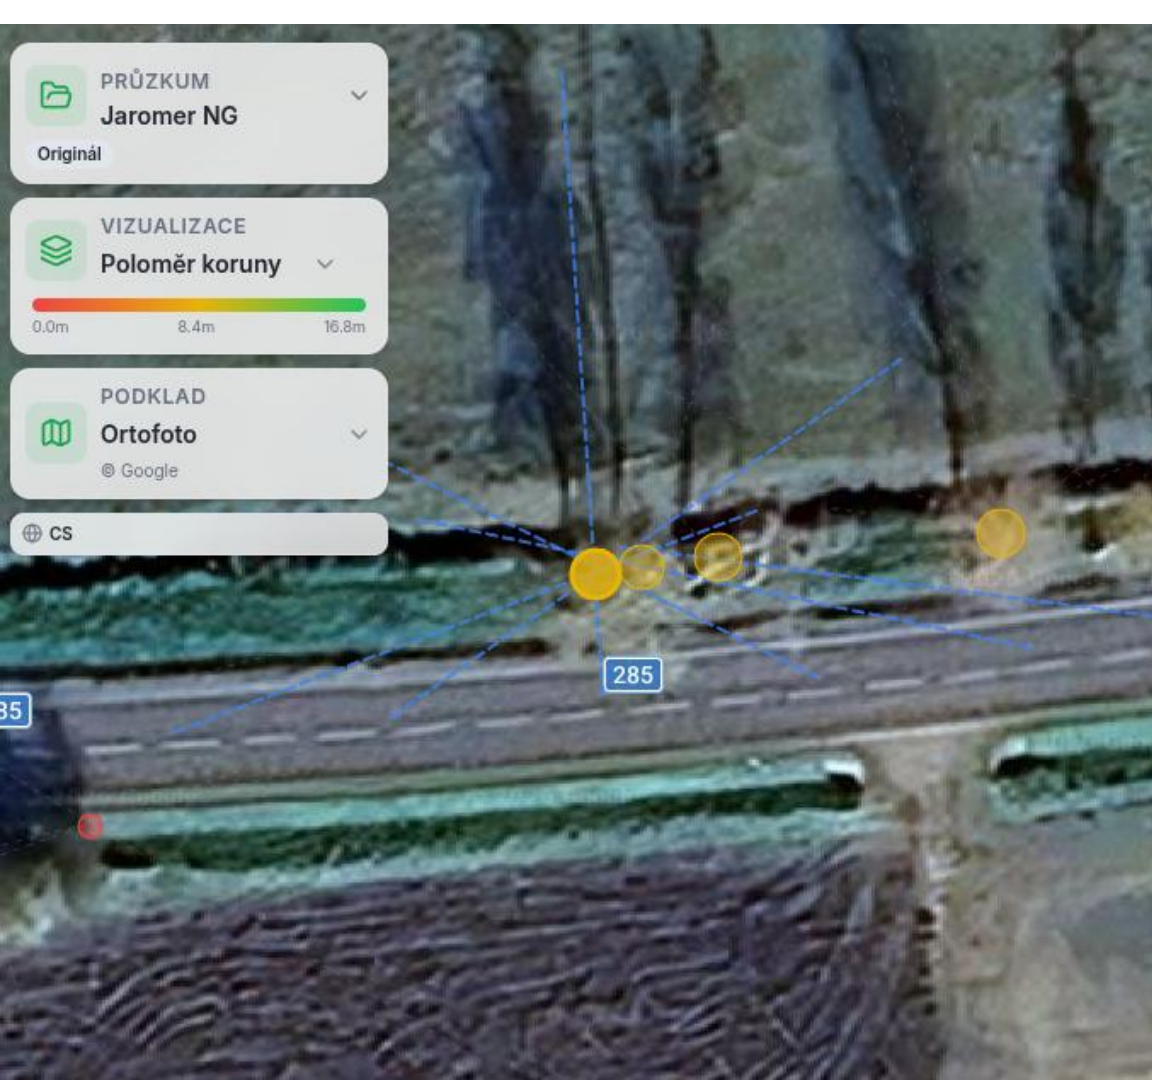

Jaká data potřebujeme k inventarizaci

PRŮZKUM
Jaromer NG

Originál

VIZUALIZACE
Poloměr koruny

0.0m 8.4m 16.8m

PODKLAD
Ortofoto

© Google

CS

Betula
Betula sp.

Info Panoramata Upravit

Potvrdit Zneplatnit

Anotovaný Surový

1 / 6

Výška	13.3 m	Poříměr koruny	6.9 m
Obvod kmene	1.20 m	ID Stromu	#21640

Detailed description of the tree data card: The card displays the species name 'Betula' and its scientific name 'Betula sp.'. It features a navigation bar with 'Info', 'Panoramata', and 'Upravit' buttons. Below this are two action buttons: a green 'Potvrdit' button and a red 'Zneplatnit' button. A section titled 'Anotovaný Surový' shows a 3D model of a tree with a red crown and a white trunk, placed on a road. A '1 / 6' indicator is visible below the model. At the bottom, a table lists four key metrics: height (13.3 m), crown diameter (6.9 m), trunk circumference (1.20 m), and tree ID (#21640).

✓ Potvrdit ✕ Zneplatnit

Anotovaný Surový 📷

4 / 6

Výška	Poříměr koruny
13.3 m	6.9 m
Obvod kmene	ID Stromu
1.20 m	#21640

The interface shows a 360-degree panoramic view of a tree highlighted in red. The tree is situated on the right side of a road. The interface includes navigation arrows and a '4 / 6' indicator.