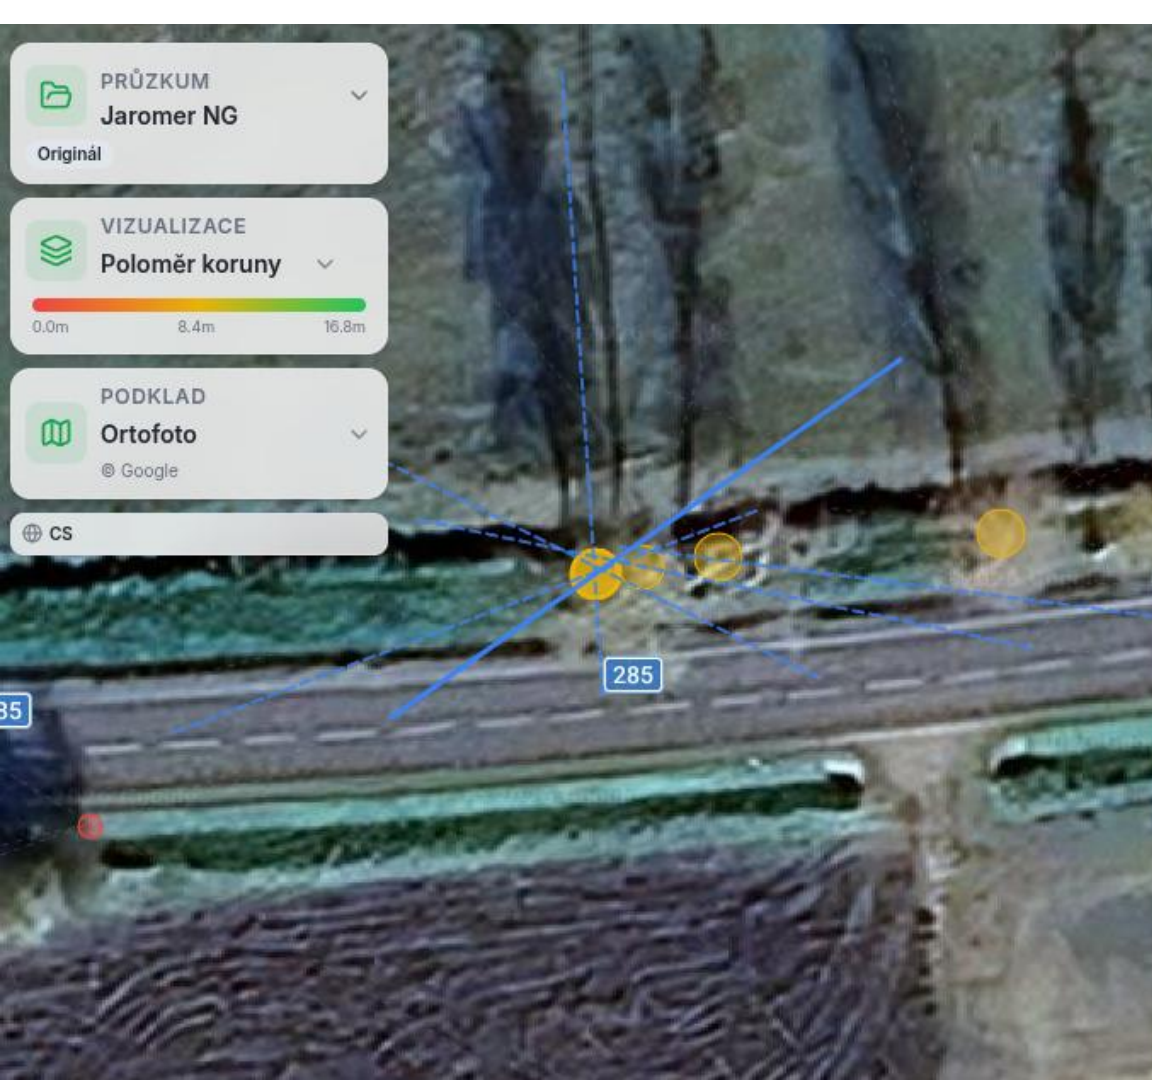

Info Panoramata Upravit

Potvrdit Zneplatnit

Anotovaný Surový

2 / 6

Výška 13.3 m	Poříměr koruny 6.9 m
Obvod kmene 1.20 m	ID Stromu #21640

PRŮZKUM
Jaromer NG

Originál

VIZUALIZACE
Poloměr koruny

0.0m 8.4m 16.8m

PODKLAD
Ortofoto

© Google

CS

Betula

Betula sp.

Info Panoramata Upravit

Potvrdit Zneplatnit

✓ Potvrdit ✕ Zneplatnit

Anotovaný Surový 📷

4 / 6

Výška	Poříměr koruny
13.3 m	6.9 m
Obvod kmene	ID Stromu
1.20 m	#21640

The interface shows a 360-degree panoramic view of a tree highlighted in red. The tree is situated on the right side of a road. The interface includes navigation arrows and a '4 / 6' indicator.

Zapojený porost

Větší oblast

200 km silnic

9 hodin jízdy

2 dny analýza dat

10.000 stromů

Parametry

Rozsah základní varianty: